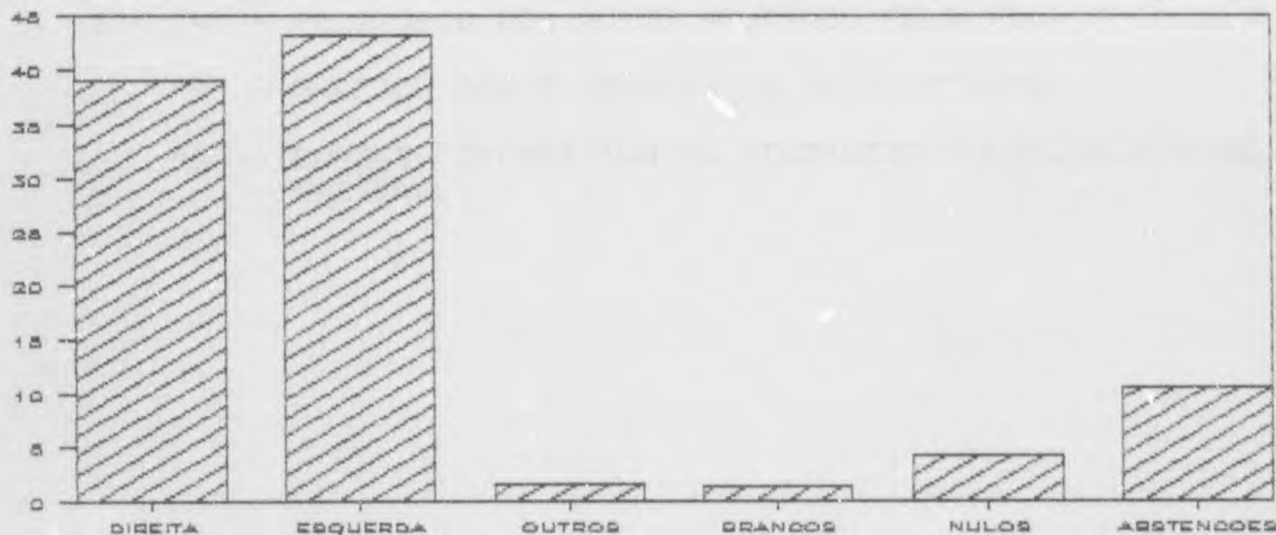

SUCCESSAO PRESIDENCIAL

27 "D"

DATA ==> 17-Nov

HORA ==> 11:21 PM

81

TENDENCIA POLITICA DOS VOTOS APURADOS

Abrangencia ==> BRASIL

TIPO DE VOTO	VOTOS	%
DIREITA	20584758	39,02
ESQUERDA	22791212	43,20
OUTROS	879468	1,67
BRANCOS	667367	1,27
NULOS	2240254	4,25
ABSTENCOES	5590884	10,60
TOTAL	52753943	100,00