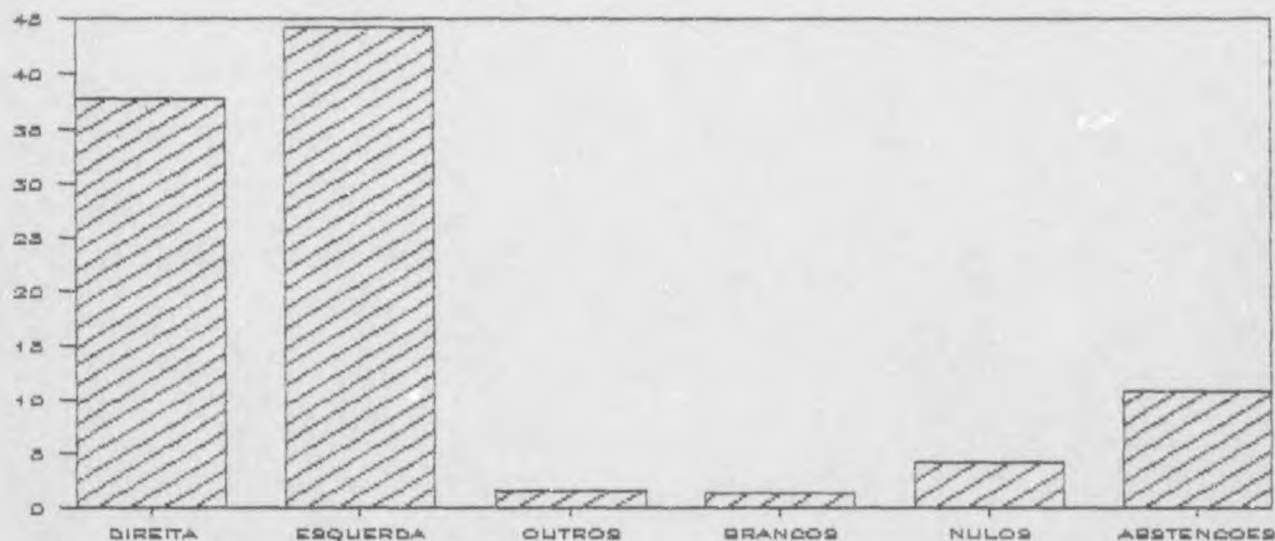

Abrangencia ==> BRASIL

TIPO DE VOTO	VOTOS	%
DIREITA	25658633	37,83
ESQUERDA	30151698	44,45
OUTROS	1139915	1,68
BRANCOS	875956	1,29
NULOS	2783630	4,10
ABSTENCOES	7218391	10,64
TOTAL	67828223	100,00

DIREITA	
22 - AFIF	2783818
25 - AURELIANO CHAVES	397942
11 - MALUF	5612080
20 - COLLOR	16169523
14 - AFFONSO CAMARGO	323364
51 - RONALDO CAIADO	371906