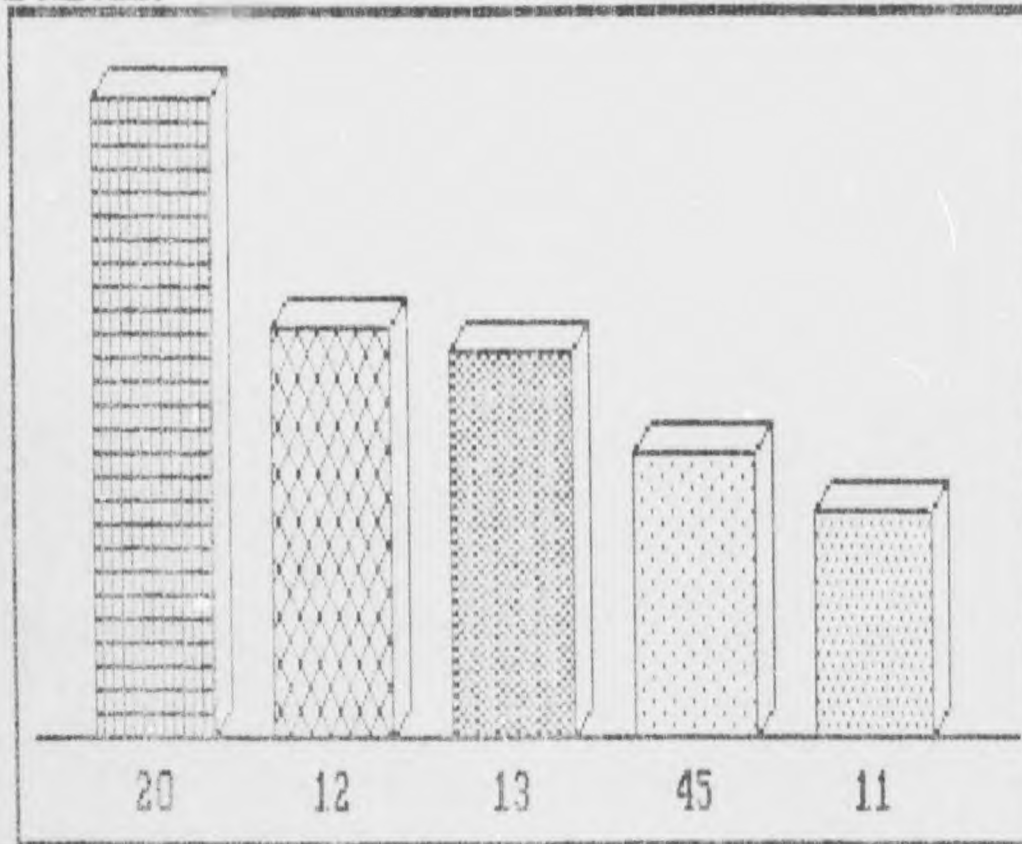

Resumo

N. Nome	%
20-Collor	26,68
12-Brizola	16,80
13-Lula	15,87
45-Mario Covas	11,66
11-Maluf	9,26
Outros	19,73

Area geografica : Brasil

Eleitorado da area : 82.074.718

Eleitorado das secoes totalizadas : 67.831.545 (82,65 %)

Comparecimento : 60.613.154 (89,36 %)

Informacao de 15:57:55 horas, sujeita a alteracao em decorrencia de recursos !